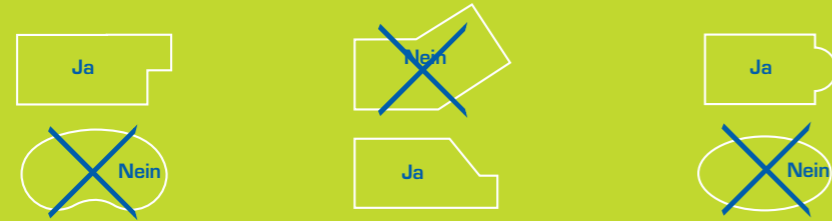

## Bereiten Sie Ihr Abdeckungsprojekt richtig vor

- EKLIPS ist für die meisten Poolgrößen von 3 x 5,5 m bis 6 x 12 m mit kompatibler Form geeignet (siehe unten).
- Unsere Abdeckungen sind nicht mit einem Schwimmbadalarm vereinbar.

**Warnhinweis:** Damit die Abdeckung alle Sicherheitsmerkmale aufweist, darf der Abstand zwischen dem Innenrand des Beckens und der Außenkante der Abdeckung maximal 70 mm betragen. Dieses Ergebnis kann nur erzielt werden, wenn dem Hersteller ein Plan des Beckens mit an jedem Meter gemessener Länge und Breite vorliegt.